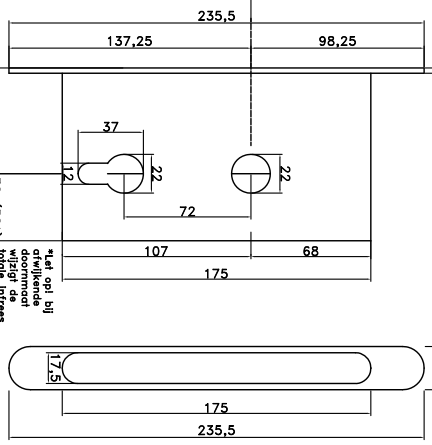

(*) Mochtvoering tussen hoofdjes is van toepassing indien de sloten zijn voorzien van signaleringscontacten. Leg de aansluitkabel voor het slot met een lus (overlengte) in de inkrozing, zodat het slot te bedienen kan worden.