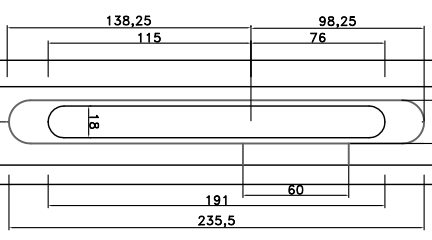

(*) Mochtvoering tussen hoofdjes is van toepassing indien de sloten zijn voorzien van signaleringscontacten. Leg de aansluitkabel voor het slot met een lus (overlengte) in de inkrozing, zodat het slot te bedienen kan worden.