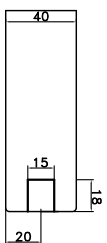

(*) Mochtvoering tussen hoofdjes is van toepassing indien de sloten zijn voorzien van signaleringscontacten. Leg de aansluitkabel voor het slot met een lus (overlengte) in de inkrozing, zodat het slot te bedienen kan worden.