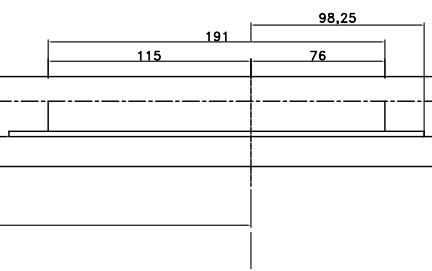

(*) Mochtvoering tussen hoofdjes is van toepassing indien de sloten zijn voorzien van signaleringscontacten. Leg de aansluitkabel voor het slot met een lus (overlengte) in de inkrozing, zodat het slot te bedienen kan worden.