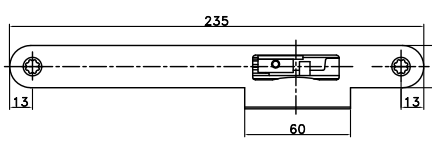

(*) Mochtvoering tussen hoofdjes is van toepassing indien de sloten zijn voorzien van signaleringscontacten. Leg de aansluitkabel voor het slot met een lus (overlengte) in de inkrozing, zodat het slot te bedienen kan worden.