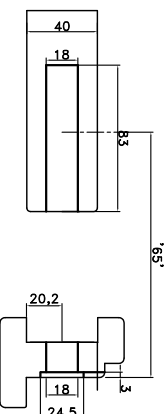

(*) Mochtvoering tussen hoofdjes is van toepassing indien de sloten zijn voorzien van signaleringscontacten. Leg de aansluitkabel voor het slot met een lus (overlengte) in de inkrozing, zodat het slot te bedienen kan worden.