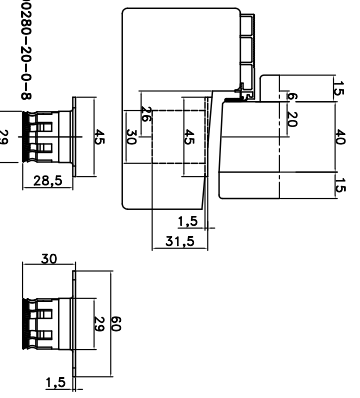

VOORBEELD DETAIL INKROZING BOVENDORPEL ZIJDE
PASSIEVE DEUR

Freessteekering
B-2111 / B-2117 / 2-VLEUGELIG

DEURBLAD ACTIVE DEUR:
B-21110-20/21/22-L-8 /
B-21170-40/41/42-L-8
voorplaat 24x3x235 -
Getekend doormaat 601

DEURBLAD PASSIEVE DEUR:
contrastlet dm 65: B 2190 0242/0241
Sling boven: B 9006 0003
Sling onder: B 9006 0004
Slinggelder: B 9019 0001

BOVENDORPEL PASSIEVE DEUR:
Slingplaat: B 9000 0490

ONDERDORPEL PASSIEVE DEUR:
Verstelbare sluitkern: B-00280-20-0-8