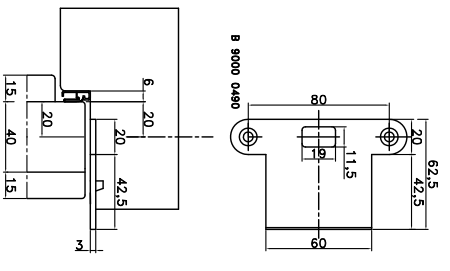

VOORBEELD DETAIL INKROZING BOVENDORPEL ZIJDE
PASSIEVE DEUR